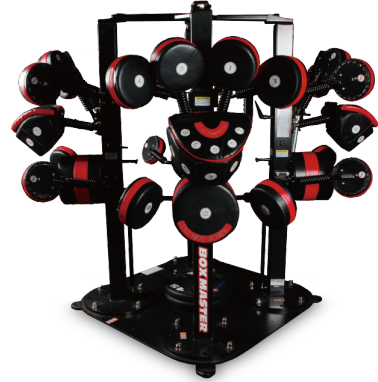

BOX MASTER: ボックスマスタークワッド

TYPE

製品番号	BM-9404
重量	593 kg
寸法(長 x 幅 x 高)	183 x 185 x 208 cm

POINT

- ボクシングの色々なパンチングスタイルに対応するように12箇所のパンチングパッドを配置
- 効果的に少人数のグループエクササイズを可能にする4タワー
- 特許取得スプリングアームにより、パンチの効果を高めると同時にケガ予防のための打撃による衝撃を吸収
- タワーの高さを調節でき、身長が152cmから208cmの人まで対応
- 30分のセッションで7ラウンドを基本とした全身の運動(トータルボディコンディショニング)
- パッドをターゲットにしたトレーニングプロトコルで、一人のインストラクターで複数のメンバーに対応可能