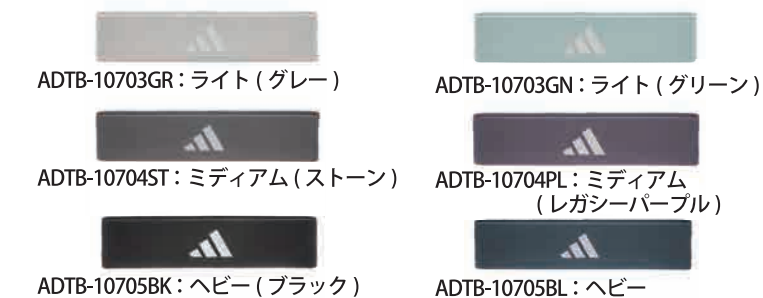

adidas フィットネスマット 10mm

¥4,000 (税込価格 ¥4,400)

ADMT-11015MN: マルーン
ADMT-11015DG: ダークグリーン
ADMT-11015GR: グレー

やわらかく軽量な10mmマット

NBR素材の10mm厚マット。付属のキャリーストラップで持ち運びも便利です。

サイズ: 183(L)×61(W)×1.0(H)cm
素材: NBR 重量: 920g
中国製

adidas スキッピングロープ

¥2,200 (税込価格 ¥2,420)

ADRP-13311

ボールベアリングによる回転。ラバーコーティングされたワイヤーロープ。長さ調整可能。

サイズ: 300(L)×0.25(W)×0.25(H)cm
中国製

adidas レジスタンスバンド

¥1,900 (税込価格 ¥2,090)

・下半身ワークアウトに欠かせないアクセサリ。
・伸縮性のあるポリエステル素材。
・ライト/ミディアム/ヘビーの3種類。

サイズ: 70(L)×7.6(W)×0.3(H)cm 中国製

adidasヘアシュシュ2個セット

¥1,100 (税込価格 ¥1,210)

ADAC-16500:ブラック

ホールド感を損なうことなく髪の毛にやさしい素材を使用。日常のあらゆる場面で活躍します。

サイズ: 12.5 (L) × 6 (W) × 0.5 (H)cm
素材: ポリエステル、エラストン
中国製

adidas グラフィックヘアバンド3本セット

¥1,700 (税込価格 ¥1,870)

バンド内側にはシリコンストリップがありますのでズれる事がなく固定、ワークアウトに集中頂けます。

ADAC-16160: ピンク/ホワイト ADAC-16161: ブラック/ホワイト

グラフィックカラー
サイズ: 22.8 × 3.0 × 0.5 cm
カラー: ピンク & ホワイト/ブラック & ホワイト
サイズ: 22.8 × 1.2 × 0.5 cm
素材: ポリエステル、ラテックス、エラストジエン、エラストン
中国製

adidas ヘッドバンド

¥1,600 (税込価格 ¥1,760)

内側に滑り止め付き