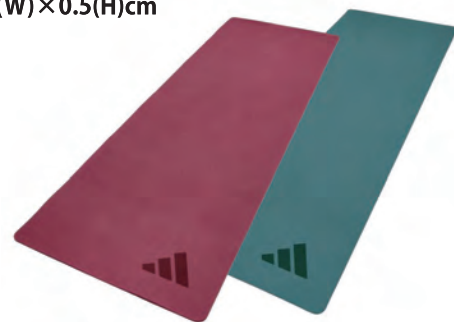

ADYG-10300MR : ミスティルビー

ADYG-10300RG : ロウグリーン

サイズ：176(L)×61(W)×0.5(H)cm

素材：TPE、EVA

重量：700g

中国製

片面に滑り止め
ウェーブ加工あり

**やわらかく
軽量700g**

adidas ヨガソックス ブラック

¥1,800(税込価格 ¥1,980)

ADYG-30101BK S/M 17.5(L)×8(W)×15(H)cm

ADYG-30102BK M/L 18.5(L)×9(W)×15(H)cm

ドット柄のゴム製グリップベースと伸縮性のあるストラップデザイン
コットン100%のためソフトで通気性に優れており、最高の履き心地を提供します
お手入れ方法は手洗い、速乾性に優れています。静止摩擦と衛生面の両方を向上させ
安定したパフォーマンスをご提供します。