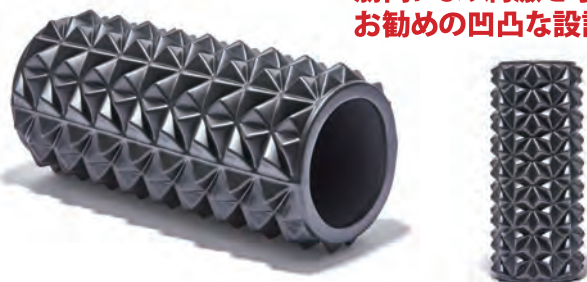

ストレッチとマッサージの両方を可能にする!

adidas PERFORMANCEアブホイール

¥ 3,800(税込価格 ¥ 4,180)

NEW

ADAC-11407

ダブルホイール幅が調整可能

初心者の方はホイールを離して安定させ
上級者の方はホイールを合わせて
強度を高めることができます。
またホイールの表面、ラバータイヤグリップは
さまざまな地面に対応し
より安全で快適な使用感を実現します。

サイズ: 32 (L) x 17.7 (W) x 17.7 (H)cm
素材: PP, TPR, 鉄
重量: 556g
中国製

ADAC-11505GR : グレーカモ
ADAC-11505BK : ブラック

高ボブル(丸い凸面)が筋肉をほぐし血流を促進

サイズ: 33(L)×12.5(W)×12.5(H)cm
素材: EVA
重量: 500g
台湾製

adidas エssenシャルフォームローラー

¥ 3,800 (税込価格 ¥ 4,180)

ADAC-11506 : ブラック

サイズ: 33(L)×14(W)×14(H)cm
素材: EVA/ABS
重量: 595g
中国製

NEW

筋肉により刺激を与えたい方にお勧めの凹凸な設計

高密度EVA構造により、クッション性が高まりより深く、よりコアに筋肉を刺激します。ローラー最大荷重110kg

adidas フォームアブローラー

¥ 5,800 (税込価格 ¥ 6,380)

ADAC-11405

コア全体を強化するアブローラーとロールアウトが出来るホイールのデュアル機能が
テクスチャード加工された表面
ハンドルは取り外しができ、ローラーへ収納可能
サイズ: 44(L)×12.8(W)×12.8(H)cm
重量: 900g
台湾製