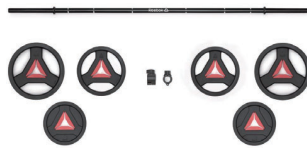

RAP-12150RD
¥24,000(税込価格¥26,400)

ONE UP!

25年の歴史のあるリーボックステップ

ノンスリップ加工のプラットフォーム、高さは3段階(15cm、20cm、25cm)に簡単に調整可能
積み重ねてコンパクトに収納できるステップリーボックは、配色は変わっても基本の
スタイルは変わらずに愛用され続けています。

Reebok ウェイトセット

RSWT-16091

¥ 32,000(税込価格 ¥ 35,200)

セット内容

- ・スチールバー (Φ25mm21kg)×1本
 - ・ウェイトディスク (1.25kg×2枚、2.5kg×2枚、5kg×2枚)計6枚
 - ・マッスルクランプ(カラー)×2個
- 中国製

スタジオプログラムに最適な
ウェイトセットが新しくなって登場！
手の小さな女性や高齢者にも使いやすい
直径 25mm のバーになりました

ALEX ウェイトセットラック

RBPA-01

¥ 84,000(税込価格 ¥ 92,400)

- ・サイズ：162(L)×78(W)×136(H)cm
- ・ウェイトホーン直径 22mm
- ・ウェイトセット 14組収納可

ONE UP!

マッスルクランプカラーでプレート調整がスムーズに！

レッスンをスムーズに進められるよう簡単ワンタッチのマッスルクランプカラーが標準セット。
プレートは転がりにくい八角形で握りやすいグリップ付、1.25 kg、2.5 kg、5 kg が各 2 枚の計 8 枚と
約 2 kg のスチールバーの約 20 kg セットです。体力や用途に合わせて重量調節してご利用ください。