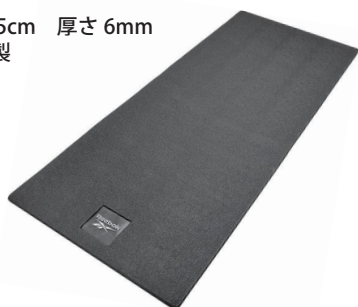

Reebok GB50-19 Bike

RVON-10401BK

¥72,000

(税込価格 ¥79,200)

15 種のプログラム内蔵
32 段階の負荷レベルの本格派

送料・組立設置 別途

- 重量: 33.5kg
- サイズ: 100(L)×52(W)×130(H)cm (シート高は 65 ~ 95cm で調整可能)
- 最大使用者体重: 120kg
- 電源: DC アダプター (付属)
- 負荷切替: 電動コンピュータコントロール
- フライホイールセット: 9kg
- 心拍センサー: ハンドグリップ方式
- 抵抗レベル: 32 段階
- 内臓プログラム: 15 種
12 種のオリジナルプログラム
3 種 (ワッツ/ハートレートコントロール/ユーザーディファインドプログラム)
- ソフトサドル標準装備

組立動画はこちら

ONE UP!

大人気モデル GB50-19 にグレードアップされた A6.0 が登場しました。GB50-19 が搭載する多様なプログラムに加え、Reebok APP への接続が可能です。スマートフォンからワークアウトデータを確認、さらに Google 機能を使って、バーチャルに都市を試走することができます。

Reebok バイク用フロアマット

RAMT-10229-DS ¥7,000(税込価格 ¥7,700)

サイズ: 155×65cm 厚さ 6mm
素材: ポリマー製
重量: 1.5kg

床のキズ防止には
専用のマットがおすすめです

Reebok トレッドミル用フロアマット

RAMT-10329-DS ¥9,000(税込価格 ¥9,900)

サイズ: 200×100cm 厚さ 6mm
素材: ポリマー製
重量: 3kg

Reebok JET300

¥220,000(税込価格 ¥242,000)

RVJF-10721BK-1BT