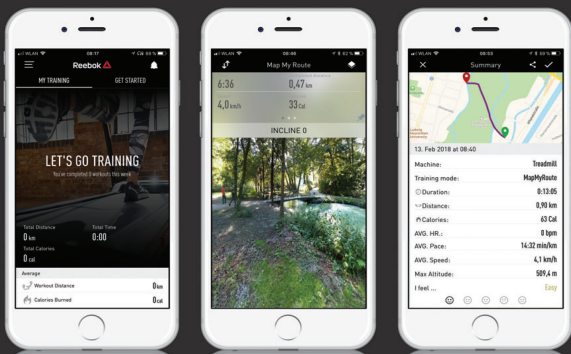

RVSL-10801

¥ 190,000 (税込価格 ¥ 209,000)

送料・組立設置 別途

- 24 段階の抵抗レベル
- LED コンソールとプログラムチャート
- 7kg フライホイール
- 12 の内蔵プログラムと 4 ユーザー登録
- 4 ハートレートコントロール、リカバリーモード
- サドルの高さ調整 54-78cm で可能
- 角度および前後のサドル調整可能
- すわり心地のよいジェルサドル
- 最大使用者体重 130kg
- 移動に便利なタイヤ付き
- Reebok Fitness アプリとの連携
- MP3 端子および 3W スピーカー付
- ハンドグリップ式心拍センサー
- タブレットホルダー
- 冷却ファン付
- ウォーターボトルホルダー
- 調整可能なペダルストラップ
- 専用アダプター
- Bluetooth 対応

SL8.0 Elliptical RVSL-10811

送料・組立設置 別途

¥ 290,000 (税込価格 ¥ 319,000)

- 24 段階の抵抗レベル
- 9kg フライホイール
- 前輪駆動
- ストライド幅 45.6cm
- LED コンソールとプログラムチャート
- 12 の内蔵プログラムと 4 ユーザー登録可能
- 4 ハートレートコントロール、リカバリーモード
- 乗り心地のよいフットプレート
- 最大使用者体重 130kg
- 移動に便利なタイヤ付
- 専用アダプター
- Bluetooth 対応
- Reebok Fitness アプリとの連携
- MP3 端子および 3W スピーカー付
- 4 段階の傾斜角度調整
- ハンドグリップ式心拍センサー
- タブレットホルダー
- 冷却ファン付
- ウォーターボトルホルダー